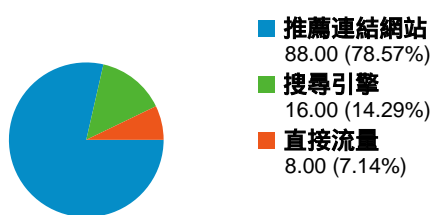

### 網站使用情況

112 造訪

63.39% 跳出率

205 瀏覽量

00:01:08 平均網站停留時間

1.83 單次造訪頁數

74.11% % 新造訪

### 流量來源總覽