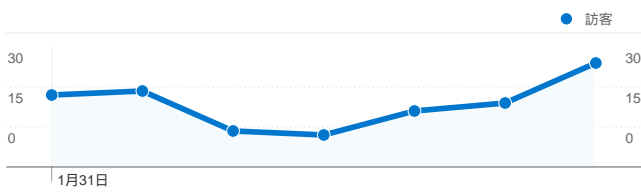

訪客總覽

訪客
104

訪客總覽/瀏覽器

瀏覽器	造訪	% 造訪
Internet Explorer	69	61.61%
Chrome	22	19.64%
Firefox	17	15.18%
Safari	4	3.57%

內容總覽

網頁	瀏覽量	% 瀏覽量
/	113	55.12%
/index_service.aspx?srv=3	13	6.34%
/index_service.aspx?srv=2	10	4.88%
/index_service.aspx?srv=1	10	4.88%
/index_search.aspx	7	3.41%

內容總覽/標題內容(各頁面分析)

網頁標題	造訪	% 造訪
淡江大學 | 學生學習歷程	101	90.18%
淡江大學 | 學生學習歷程 | 心得	4	3.57%
(not set)	2	1.79%
淡江大學 | 學生學習歷程 | 統計	2	1.79%
淡江大學 | 學生學習歷程 | 網站	2	1.79%