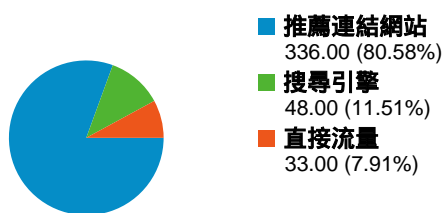

網站使用情況

417 造訪

71.70% 跳出率

758 瀏覽量

00:00:51 平均網站停留時間

1.82 單次造訪頁數

78.18% % 新造訪

流量來源總覽

流量來源總覽/來源

來源	造訪	% 造訪
tku.edu.tw	257	61.63%
yahoo	35	8.39%
(direct)	33	7.91%
eportfolio.tku.edu.tw	25	6.00%
plurk.com	19	4.56%

流量來源總覽/關鍵字

關鍵字	造訪	% 造訪
(not set)	369	88.49%
學習歷程	7	1.68%
淡江大學備審	3	0.72%
淡江 eportfolio	2	0.48%
淡江 學習歷程	2	0.48%