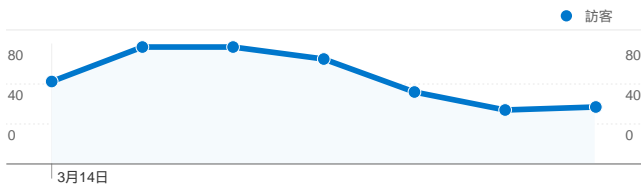

流量來源總覽/來源

來源	造訪	% 造訪
tku.edu.tw	257	61.63%
yahoo	35	8.39%
(direct)	33	7.91%
eportfolio.tku.edu.tw	25	6.00%
plurk.com	19	4.56%

流量來源總覽/關鍵字

關鍵字	造訪	% 造訪
(not set)	369	88.49%
學習歷程	7	1.68%
淡江大學備審	3	0.72%
淡江 eportfolio	2	0.48%
淡江 學習歷程	2	0.48%

訪客總覽/連線速度

連線速度	造訪	% 造訪
Unknown	417	100.00%

訪客總覽/語言

語言	造訪	% 造訪
zh-tw	397	95.20%
zh-cn	11	2.64%
en-us	4	0.96%
zh-hk	3	0.72%
en	2	0.48%

訪客總覽/國家分布

國家/領域	造訪	% 造訪
Taiwan	405	97.12%
China	10	2.40%
Malaysia	1	0.24%
United States	1	0.24%

內容總覽

網頁	瀏覽量	% 瀏覽量
/	439	57.92%
/index_service.aspx?srv=3	26	3.43%
/index_detail.aspx?srv=2	22	2.90%
/index_service.aspx?srv=2	22	2.90%
/index.aspx	20	2.64%

訪客總覽

訪客
386

訪客總覽/瀏覽器

瀏覽器	造訪	% 造訪
Internet Explorer	286	68.59%
Chrome	72	17.27%
Firefox	47	11.27%
Safari	10	2.40%
Mozilla Compatible Agent	1	0.24%

內容總覽/標題內容(各頁面分析)

網頁標題	造訪	% 造訪
淡江大學 學生學習歷程	373	89.45%
淡江大學 學生學習歷程 統計	12	2.88%
淡江大學 學生學習歷程 心得	11	2.64%
淡江大學 學生學習歷程 網站	10	2.40%
(not set)	7	1.68%

所有流量來源一共帶來了 417 次造訪

7.91% 直接流量

80.58% 推薦連結網站

11.51% 搜尋引擎

■ 推薦連結網站
336.00 (80.58%)