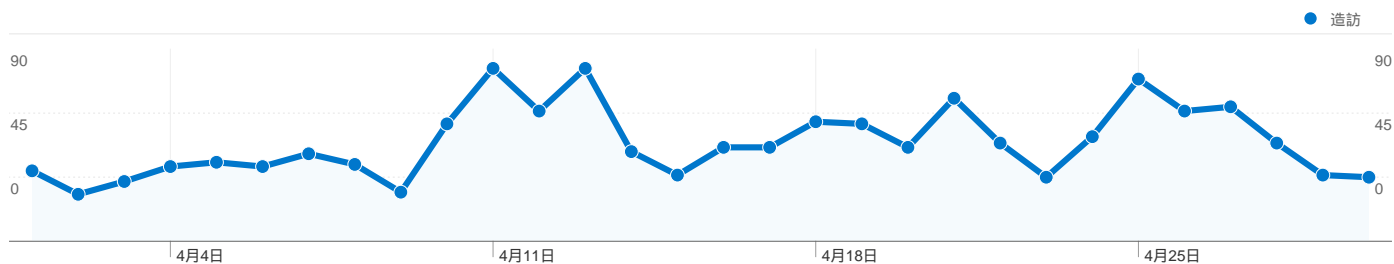

網站使用情況

1,383 造訪

69.13% 跳出率

2,714 瀏覽量

00:01:03 平均網站停留時間

1.96 單次造訪頁數

69.20% % 新造訪

流量來源總覽

訪客總覽/連線速度

連線速度	造訪	% 造訪
Unknown	1,383	100.00%

訪客總覽/語言

語言	造訪	% 造訪
zh-tw	1,308	94.58%
zh-cn	35	2.53%
en-us	28	2.02%
zh-hk	10	0.72%
en	2	0.14%

訪客總覽/國家分布

國家/領域	造訪	% 造訪
Taiwan	1,326	95.88%
China	26	1.88%
United States	7	0.51%
South Korea	6	0.43%
Malaysia	4	0.29%

訪客總覽

訪客
1,102

訪客總覽/瀏覽器

瀏覽器	造訪	% 造訪
Internet Explorer	910	65.80%
Chrome	221	15.98%
Firefox	175	12.65%
Safari	68	4.92%
Opera	7	0.51%

內容總覽

網頁	瀏覽量	% 瀏覽量
/	1,327	48.89%
/index_service.aspx?srv=2	87	3.21%
/index.aspx	80	2.95%
/index_service.aspx?srv=1	72	2.65%
/index_search.aspx	69	2.54%

內容總覽/標題內容(各頁面分析)

網頁標題	造訪	% 造訪
淡江大學 學生學習歷程	1,173	84.82%
淡江大學 學生學習歷程 統計	58	4.19%
淡江大學 學生學習歷程 心得	57	4.12%
淡江大學 學生學習歷程 貼心	37	2.68%
(not set)	29	2.10%

所有流量來源一共帶來了 1,383 次造訪

10.63% 直接流量

76.14% 推薦連結網站

13.23% 搜尋引擎