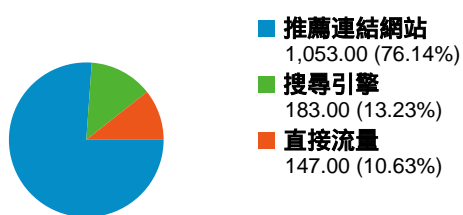

網站使用情況

1,383 造訪

69.13% 跳出率

2,714 瀏覽量

00:01:03 平均網站停留時間

1.96 單次造訪頁數

69.20% % 新造訪

流量來源總覽

流量來源總覽/來源

來源	造訪	% 造訪
tku.edu.tw	805	58.21%
(direct)	147	10.63%
yahoo	123	8.89%
eportfolio.tku.edu.tw	113	8.17%
google	56	4.05%

流量來源總覽/關鍵字

關鍵字	造訪	% 造訪
(not set)	1,200	86.77%
學習歷程	22	1.59%
ep.tku.edu.tw	6	0.43%
威秀 打工	4	0.29%
工作經驗心得	4	0.29%