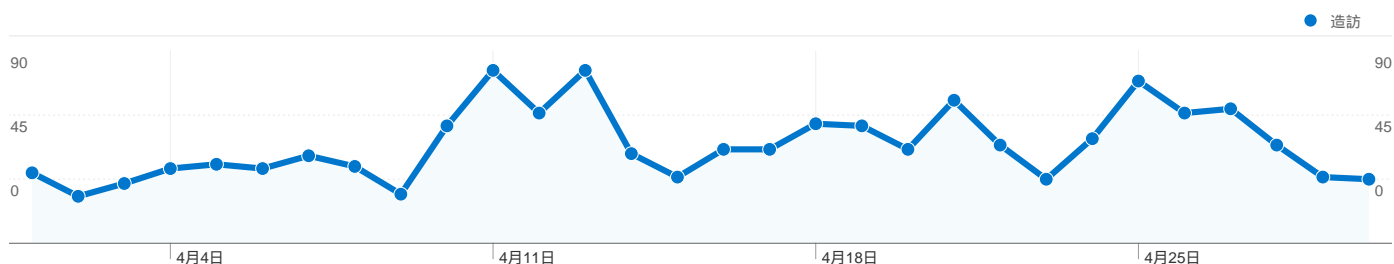

這個自訂維度透過 32 個來源產生了 1,383 次造訪

新標籤

造訪	不重複訪客	% 新造訪	瀏覽量	不重複瀏覽量	網站停留時間	平均網站停留時間	網頁停留時間	平均網頁停留時間	跳出率	
1,383 % 網站總數 : 100.00%	1,102 % 網站總數 : 100.00%	1.81% 網站平均值 : 1.81% (0.00%)	2,714 % 網站總數 : 100.00%	2,114 % 網站總數 : 100.00%	24:11:52 % 網站總數 : 100.00%	00:01:03 網站平均值 : 00:01:03 (0.00%)	24:11:48 % 網站總數 : 100.00%	00:01:05 網站平均值 : 00:01:05 (0.00%)	69.13% 網站平均值 : 69.13% (0.00%)	
來源	造訪	不重複訪客	% 新造訪	瀏覽量	不重複瀏覽量	網站停留時間	平均網站停留時間	網頁停留時間	平均網頁停留時間	跳出率
tku.edu.tw	805	650	69.94%	1,305	1,055	11:11:14	00:00:50	11:02:18	00:01:19	72.05%
(direct)	147	122	66.67%	297	214	02:49:35	00:01:09	02:58:24	00:01:11	74.15%
yahoo	123	118	94.31%	236	194	01:15:31	00:00:37	01:15:39	00:00:40	66.67%
eportfolio.tku.edu.tw	113	74	52.21%	448	352	05:26:09	00:02:53	05:26:07	00:00:58	36.28%
google	56	52	83.93%	90	71	00:18:08	00:00:19	00:18:08	00:00:33	76.79%
portal.tku.edu.tw	43	13	18.60%	188	101	02:27:23	00:03:26	02:27:20	00:01:01	60.47%
excellent.tku.edu.tw	21	21	85.71%	27	24	00:08:08	00:00:23	00:08:07	00:01:21	85.71%
pa.tku.edu.tw	13	13	100.00%	21	18	00:02:40	00:00:12	00:02:40	00:00:20	76.92%
www2.tku.edu.tw	11	9	81.82%	26	21	00:03:39	00:00:20	00:03:39	00:00:15	54.55%
fngx.tku.edu.tw	6	4	50.00%	7	7	00:00:52	00:00:09	00:00:52	00:00:52	83.33%
ipc.tku.edu.tw	5	5	100.00%	6	6	00:00:12	00:00:02	00:00:12	00:00:12	80.00%
baidu	4	4	100.00%	4	4	00:00:00	00:00:00	00:00:00	00:00:00	100.00%
tw.mc741.mail.yahoo.com	4	1	0.00%	7	4	00:19:05	00:04:46	00:19:05	00:06:22	50.00%
word-view.officeapps.live.com	4	2	0.00%	6	4	00:00:24	00:00:06	00:00:24	00:00:12	75.00%
google.com.tw	3	1	0.00%	3	3	00:00:00	00:00:00	00:00:00	00:00:00	100.00%