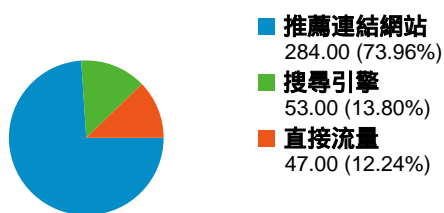

### 網站使用情況

384 造訪

68.23% 跳出率

765 瀏覽量

00:00:58 平均網站停留時間

1.99 單次造訪頁數

71.09% % 新造訪

### 流量來源總覽