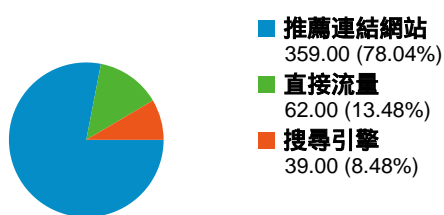

網站使用情況

460 造訪

76.52% 跳出率

738 瀏覽量

00:00:43 平均網站停留時間

1.60 單次造訪頁數

68.48% % 新造訪

流量來源總覽

訪客總覽/國家分布

國家/領域	造訪	% 造訪
Taiwan	445	96.74%
China	7	1.52%
Hong Kong	3	0.65%
Brazil	1	0.22%
Japan	1	0.22%

流量來源總覽/關鍵字

關鍵字	造訪	% 造訪
(not set)	421	91.52%
電影院打工	4	0.87%
學習歷程	2	0.43%
淡江大學義大利麵	2	0.43%
898410146	1	0.22%