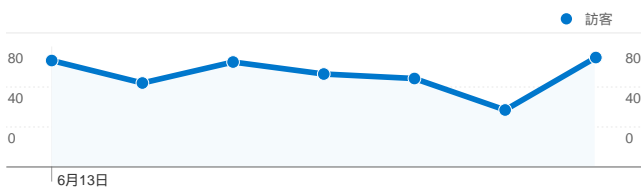

訪客總覽

訪客
392

訪客總覽/瀏覽器

瀏覽器	造訪	% 造訪
Internet Explorer	277	60.22%
Chrome	104	22.61%
Firefox	65	14.13%
Safari	9	1.96%
IE with Chrome Frame	2	0.43%

內容總覽

網頁	瀏覽量	% 瀏覽量
/	459	62.20%
/index_service.aspx?srv=2	35	4.74%
/index_service.aspx?srv=1	22	2.98%
/index_service.aspx?srv=3	21	2.85%
/index_search.aspx	18	2.44%

內容總覽/標題內容(各頁面分析)

網頁標題	造訪	% 造訪
淡江大學 | 學生學習歷程	412	89.57%
(not set)	15	3.26%
淡江大學 | 學生學習歷程 | 心得	12	2.61%
淡江大學 | 學生學習歷程 | 網站	8	1.74%
淡江大學 | 學生學習歷程 | 貼心	6	1.30%