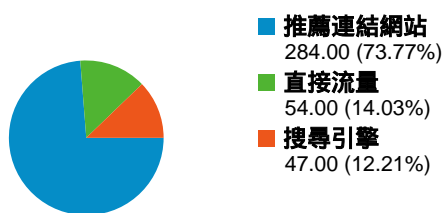

網站使用情況

385 造訪

76.36% 跳出率

678 瀏覽量

00:00:59 平均網站停留時間

1.76 單次造訪頁數

70.91% % 新造訪

流量來源總覽

流量來源總覽/來源

來源	造訪	% 造訪
tku.edu.tw	252	65.45%
(direct)	54	14.03%
google	23	5.97%
yahoo	22	5.71%
eportfolio.tku.edu.tw	12	3.12%

流量來源總覽/關鍵字

關鍵字	造訪	% 造訪
(not set)	338	87.79%
電影院打工	8	2.08%
淡江大學的學生	3	0.78%
淡江校外租賃網	2	0.52%
799440309	1	0.26%