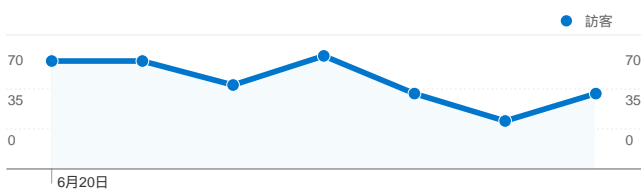

流量來源總覽/來源

來源	造訪	% 造訪
tku.edu.tw	252	65.45%
(direct)	54	14.03%
google	23	5.97%
yahoo	22	5.71%
eportfolio.tku.edu.tw	12	3.12%

流量來源總覽/關鍵字

關鍵字	造訪	% 造訪
(not set)	338	87.79%
電影院打工	8	2.08%
淡江大學的學生	3	0.78%
淡江校外租賃網	2	0.52%
799440309	1	0.26%

訪客總覽/連線速度

連線速度	造訪	% 造訪
Unknown	385	100.00%

訪客總覽/語言

語言	造訪	% 造訪
zh-tw	348	90.39%
zh-hk	19	4.94%
zh-cn	9	2.34%
en-us	5	1.30%
en	3	0.78%

訪客總覽/國家分布

國家/領域	造訪	% 造訪
Taiwan	369	95.84%
China	6	1.56%
Hong Kong	4	1.04%
Macau	2	0.52%
(not set)	1	0.26%

訪客總覽

訪客
324

訪客總覽/瀏覽器

瀏覽器	造訪	% 造訪
Internet Explorer	241	62.60%
Chrome	89	23.12%
Firefox	44	11.43%
Safari	9	2.34%
Android Browser	2	0.52%

內容總覽

網頁	瀏覽量	% 瀏覽量
/	381	56.19%
/index_service.aspx?srv=2	45	6.64%
/index_service.aspx?srv=3	29	4.28%
/index_service.aspx?srv=1	23	3.39%
/index_detail_share.aspx?id=5	19	2.80%

內容總覽/標題內容(各頁面分析)

網頁標題	造訪	% 造訪
淡江大學 學生學習歷程	345	89.61%
淡江大學 學生學習歷程 心得	15	3.90%
(not set)	11	2.86%
淡江大學 學生學習歷程 統計	6	1.56%
淡江大學 學生學習歷程 網站	6	1.56%

所有流量來源一共帶來了 385 次造訪

14.03% 直接流量

73.77% 推薦連結網站

12.21% 搜尋引擎

■ 推薦連結網站
284.00 (73.77%)