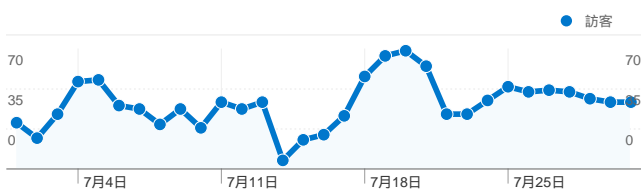

訪客總覽

訪客總覽/瀏覽器

瀏覽器	造訪	% 造訪
Internet Explorer	814	65.49%
Chrome	233	18.74%
Firefox	156	12.55%
Safari	33	2.65%
Android Browser	3	0.24%

內容總覽

網頁	瀏覽量	% 瀏覽量
/	1,257	58.22%
/index_service.aspx?srv=2	61	2.83%
/index_service.aspx?srv=3	57	2.64%
/index_service.aspx?srv=1	52	2.41%
/index.aspx	44	2.04%

內容總覽/標題內容(各頁面分析)

網頁標題	造訪	% 造訪
淡江大學 | 學生學習歷程	1,129	90.83%
淡江大學 | 學生學習歷程 | 統計	35	2.82%
淡江大學 | 學生學習歷程 | 心得	22	1.77%
淡江大學 | 學生學習歷程 | 貼心	20	1.61%
淡江大學 | 學生學習歷程 | 網站	17	1.37%