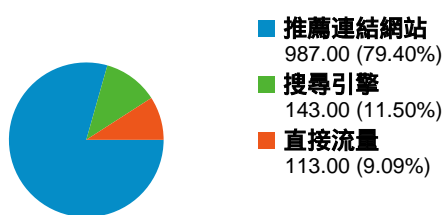

### 網站使用情況

1,243 造訪

73.05% 跳出率

2,159 瀏覽量

00:00:58 平均網站停留時間

1.74 單次造訪頁數

77.39% % 新造訪

### 流量來源總覽