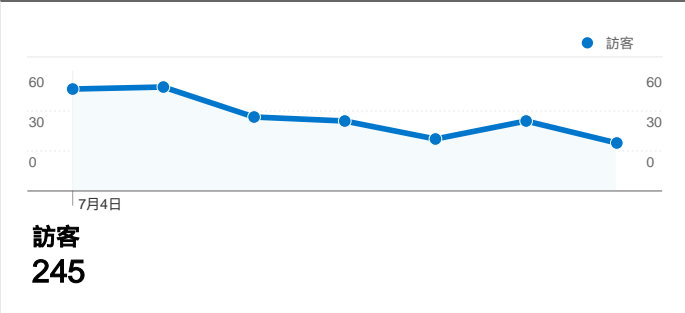

訪客總覽

訪客總覽/瀏覽器

瀏覽器	造訪	% 造訪
Internet Explorer	197	70.11%
Chrome	48	17.08%
Firefox	29	10.32%
Safari	3	1.07%
Opera	2	0.71%

內容總覽

網頁	瀏覽量	% 瀏覽量
/	283	48.63%
/index.aspx	21	3.61%
/index_detail.aspx?srv=2	15	2.58%
/error.aspx	13	2.23%
/index_detail.aspx?srv=3	12	2.06%

內容總覽/標題內容(各頁面分析)

網頁標題	造訪	% 造訪
淡江大學 | 學生學習歷程	245	87.19%
淡江大學 | 學生學習歷程 | 統計	10	3.56%
淡江大學 | 學生學習歷程 | 網站	8	2.85%
淡江大學 | 學生學習歷程 | 貼心	6	2.14%
淡江大學 | 學生學習歷程 | 心得	5	1.78%