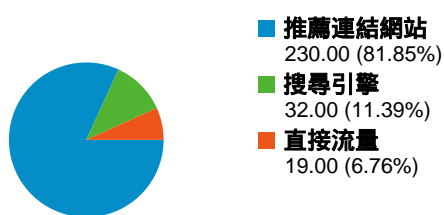

網站使用情況

281 造訪

70.11% 跳出率

582 瀏覽量

00:01:47 平均網站停留時間

2.07 單次造訪頁數

72.60% % 新造訪

流量來源總覽

訪客總覽/國家分布

國家/領域	造訪	% 造訪
Taiwan	247	87.90%
China	21	7.47%
South Korea	5	1.78%
United States	3	1.07%
Brazil	2	0.71%

流量來源總覽/關鍵字

關鍵字	造訪	% 造訪
(not set)	249	88.61%
學習歷程	4	1.42%
電影院打工	4	1.42%
ep.tku.edu.tw	3	1.07%
個人資料保護法&學生&大學	2	0.71%