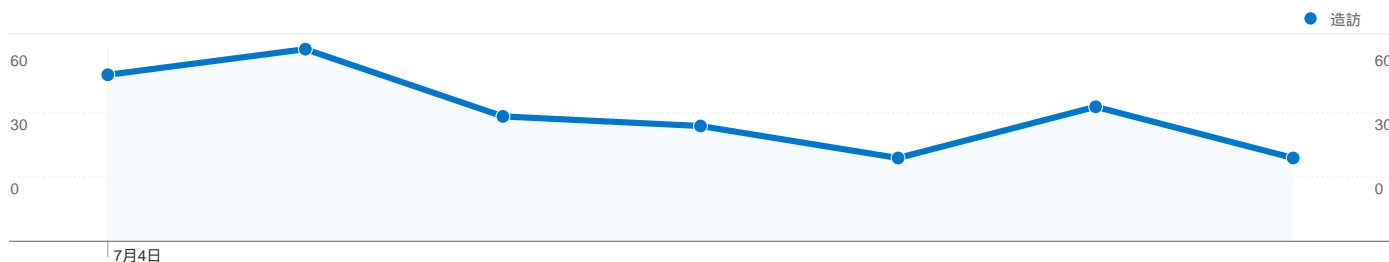

淡江大學薪資網	1	1	100.00%	1	1	00:00:00	00:00:00	00:00:00	00:00:00	100.00%
淡江社區大學	1	1	100.00%	1	1	00:00:00	00:00:00	00:00:00	00:00:00	100.00%
總務股長 經驗	1	1	100.00%	1	1	00:00:00	00:00:00	00:00:00	00:00:00	100.00%
華納威秀工讀	1	1	100.00%	2	2	00:00:22	00:00:22	00:00:22	00:00:22	0.00%
華難威秀	1	1	100.00%	1	1	00:00:00	00:00:00	00:00:00	00:00:00	100.00%
陳朝興 眷村	1	1	100.00%	1	1	00:00:00	00:00:00	00:00:00	00:00:00	100.00%
電子履歷	1	1	100.00%	1	1	00:00:00	00:00:00	00:00:00	00:00:00	100.00%

1 - 22 列 (共 22 列)

有 245 人造訪過此網站

281 造訪

245 絕對不重複訪客

582 瀏覽量

2.07 平均瀏覽量

00:01:47 網站停留時間

70.11% 跳出率

72.60% 新造訪

技術分析數據

瀏覽器	造訪	% 造訪	連線速度	造訪	% 造訪
Internet Explorer	197	70.11%	Unknown	281	100.00%
Chrome	48	17.08%			
Firefox	29	10.32%			
Safari	3	1.07%			
Opera	2	0.71%			

這個自訂維度透過 7 個瀏覽器產生了 281 次造訪

瀏覽器

造訪	不重複訪客	% 新造訪	瀏覽量	不重複瀏覽量	網站停留時間	平均網站停留時間	網頁停留時間	平均網頁停留時間	跳出率	
281 % 網站總數 : 100.00%	245 % 網站總數 : 100.00%	72.95% 網站平均值 : 72.95% (0.00%)	582 % 網站總數 : 100.00%	454 % 網站總數 : 100.00%	08:20:11 % 網站總數 : 100.00%	00:01:47 網站平均值 : 00:01:47 (0.00%)	08:20:09 % 網站總數 : 100.00%	00:01:40 網站平均值 : 00:01:40 (0.00%)	70.11% 網站平均值 : 70.11% (0.00%)	
瀏覽器	造訪	不重複訪客	% 新造訪	瀏覽量	不重複瀏覽量	網站停留時間	平均網站停留時間	網頁停留時間	平均網頁停留時間	跳出率
Internet Explorer	197	167	71.57%	434	336	05:25:27	00:01:39	05:25:25	00:01:22	68.02%
Chrome	48	45	79.17%	70	65	01:15:35	00:01:34	01:15:35	00:03:26	79.17%
Firefox	29	26	72.41%	69	45	01:38:36	00:03:24	01:38:36	00:02:28	65.52%
Safari	3	3	100.00%	5	4	00:00:33	00:00:11	00:00:33	00:00:17	66.67%
Opera	2	2	50.00%	2	2	00:00:00	00:00:00	00:00:00	00:00:00	100.00%
Android Browser	1	1	100.00%	1	1	00:00:00	00:00:00	00:00:00	00:00:00	100.00%
Mozilla Compatible Agent	1	1	0.00%	1	1	00:00:00	00:00:00	00:00:00	00:00:00	100.00%