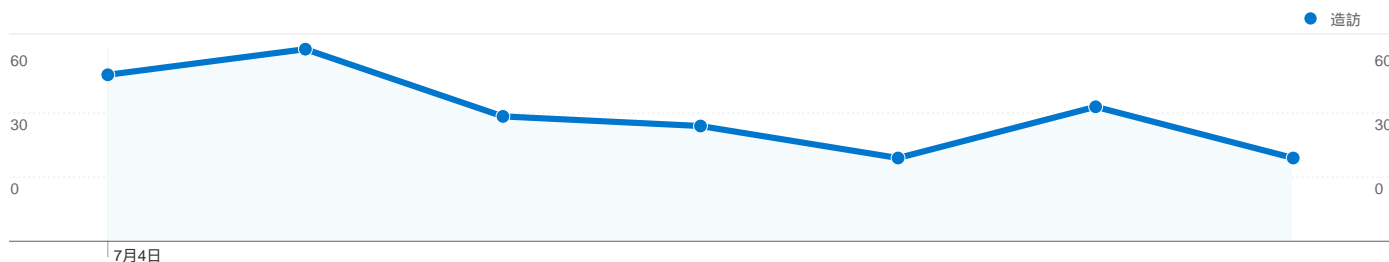

這個自訂維度透過 18 個來源產生了 281 次造訪

新標籤

造訪	不重複訪客	% 新造訪	瀏覽量	不重複瀏覽量	網站停留時間	平均網站停留時間	網頁停留時間	平均網頁停留時間	跳出率	
281 % 網站總數 : 100.00%	245 % 網站總數 : 100.00%	72.95% 網站平均值 : 72.95% (0.00%)	582 % 網站總數 : 100.00%	454 % 網站總數 : 100.00%	08:20:11 % 網站總數 : 100.00%	00:01:47 網站平均值 : 00:01:47 (0.00%)	08:20:09 % 網站總數 : 100.00%	00:01:40 網站平均值 : 00:01:40 (0.00%)	70.11% 網站平均值 : 70.11% (0.00%)	
來源	造訪	不重複訪客	% 新造訪	瀏覽量	不重複瀏覽量	網站停留時間	平均網站停留時間	網頁停留時間	平均網頁停留時間	跳出率
tku.edu.tw	173	154	75.14%	256	216	03:06:43	00:01:05	03:06:45	00:02:15	73.41%
eportfolio.tku.edu.tw	23	18	69.57%	122	86	01:29:30	00:03:53	01:29:29	00:00:54	52.17%
yahoo	23	23	100.00%	33	29	00:16:36	00:00:43	00:16:35	00:01:40	78.26%
(direct)	19	19	52.63%	34	30	00:39:46	00:02:06	00:39:46	00:02:39	68.42%
phys.tku.edu.tw	11	8	72.73%	11	11	00:00:00	00:00:00	00:00:00	00:00:00	100.00%
google	9	7	55.56%	37	18	01:12:19	00:08:02	01:12:19	00:02:41	77.78%
portal.tku.edu.tw	5	5	60.00%	30	28	00:45:50	00:09:10	00:45:49	00:01:50	20.00%
c.chaqz.com	3	2	66.67%	33	13	00:33:34	00:11:11	00:33:33	00:01:07	0.00%
pa.tku.edu.tw	3	3	100.00%	4	4	00:00:50	00:00:17	00:00:50	00:00:50	66.67%
140.120.150.172	2	1	0.00%	4	3	00:04:57	00:02:29	00:04:57	00:01:39	50.00%
excellent.tku.edu.tw	2	1	0.00%	3	3	00:03:08	00:01:34	00:03:08	00:03:08	50.00%
google.com.tw	2	2	100.00%	2	2	00:00:00	00:00:00	00:00:00	00:00:00	100.00%
gdc.tku.edu.tw	1	1	100.00%	3	3	00:00:32	00:00:32	00:00:32	00:00:16	0.00%
im.tku.edu.tw	1	1	0.00%	2	2	00:02:05	00:02:05	00:02:05	00:02:05	0.00%
tfjx.tku.edu.tw	1	1	100.00%	3	2	00:02:32	00:02:32	00:02:32	00:01:16	0.00%