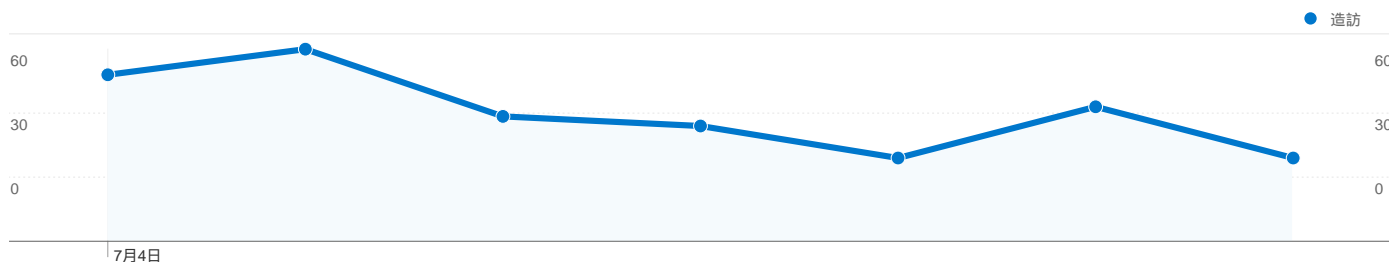

1 - 7 列 (共 7 列)

這個網站的網頁一共獲得了 582 次瀏覽

582 瀏覽量

454 不重複瀏覽

70.11% 跳出率

熱門內容

網頁	瀏覽量	% 瀏覽量
/	283	48.63%
/index.aspx	21	3.61%
/index_detail.aspx?srv=2	15	2.58%
/error.aspx	13	2.23%
/index_detail.aspx?srv=3	12	2.06%

這個自訂維度透過 11 個網頁標題產生了 281 次造訪

標題內容

造訪	不重複訪客	% 新造訪	瀏覽量	網站停留時間	平均網站停留時間	網頁停留時間	平均網頁停留時間	跳出率	
281 % 網站總數 : 100.00%	245 % 網站總數 : 100.00%	72.95% 網站平均值 : 72.95% (0.00%)	582 % 網站總數 : 100.00%	08:20:11 % 網站總數 : 100.00%	00:01:47 網站平均值 : 00:01:47 (0.00%)	08:20:09 % 網站總數 : 100.00%	00:01:40 網站平均值 : 00:01:40 (0.00%)	70.11% 網站平均值 : 70.11% (0.00%)	
網頁標題	造訪	不重複訪客	% 新造訪	瀏覽量	網站停留時間	平均網站停留時間	網頁停留時間	平均網頁停留時間	跳出率
淡江大學 學生學習歷程	245	217	73.06%	320	06:13:21	00:01:31	04:32:50	00:02:40	72.24%
淡江大學 學生學習歷程 統計分析	10	16	60.00%	49	00:10:53	00:01:05	00:38:38	00:00:58	40.00%
淡江大學 學生學習歷程 網站精選	8	11	62.50%	70	01:44:24	00:13:03	01:45:40	00:01:46	25.00%
淡江大學 學生學習歷程 貼心協助	6	9	83.33%	12	00:02:06	00:00:21	00:10:14	00:01:28	83.33%
淡江大學 學生學習歷程 心得分享	5	20	100.00%	65	00:09:15	00:01:51	00:38:41	00:00:45	60.00%
淡江大學 學生學習歷程 最新消息	3	6	100.00%	6	00:00:12	00:00:04	00:04:22	00:01:06	66.67%
Home	2	2	0.00%	2	00:00:00	00:00:00	00:00:00	00:00:00	100.00%
(not set)	1	27	100.00%	53	00:00:00	00:00:00	00:29:25	00:00:52	100.00%
癩 ? 撩批飛 擎獅? 擎獅? 鶯瑞?	1	1	100.00%	1	00:00:00	00:00:00	00:00:00	00:00:00	100.00%
淡江大學 學生學習歷程 搜尋類別: 人物	0	3	0.00%	3	00:00:00	00:00:00	00:00:19	00:00:10	0.00%
淡江大學 學生學習歷程 搜尋類別: 作品	0	1	0.00%	1	00:00:00	00:00:00	00:00:00	00:00:00	0.00%