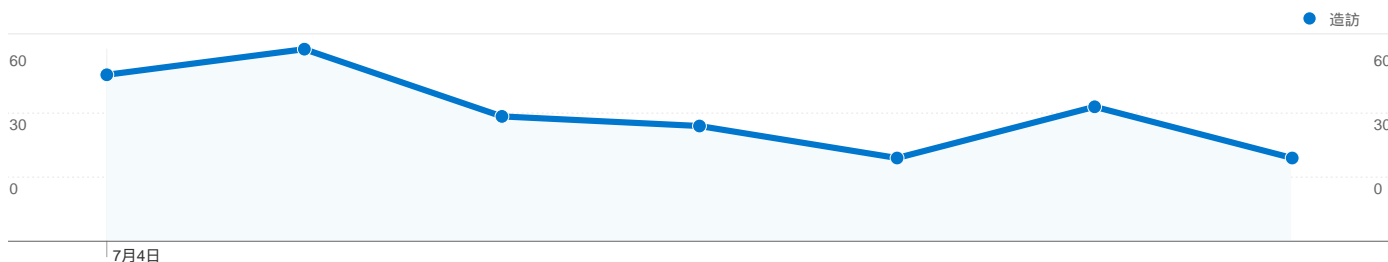

1 - 7 列 (共 7 列)

這個自訂維度透過 1 個連線速度產生了 281 次造訪

連線速度

造訪 281 % 網站總數 : 100.00%	不重複訪客 245 % 網站總數 : 100.00%	% 新造訪 72.95% 網站平均值 : 72.95% (0.00%)	瀏覽量 582 % 網站總數 : 100.00%	不重複瀏覽量 454 % 網站總數 : 100.00%	網站停留時間 08:20:11 % 網站總數 : 100.00%	平均網站停留時間 00:01:47 網站平均值 : 00:01:47 (0.00%)	網頁停留時間 08:20:09 % 網站總數 : 100.00%	平均網頁停留時間 00:01:40 網站平均值 : 00:01:40 (0.00%)	跳出率 70.11% 網站平均值 : 70.11% (0.00%)	
連線速度	造訪	不重複訪客	% 新造訪	瀏覽量	不重複瀏覽量	網站停留時間	平均網站停留時間	網頁停留時間	平均網頁停留時間	跳出率
Unknown	281	245	72.95%	582	454	08:20:11	00:01:47	08:20:09	00:01:40	70.11%

1 - 1 列 (共 1 列)

這個自訂維度透過 9 個語言產生了 281 次造訪

語言

造訪	不重複訪客	% 新造訪	瀏覽量	不重複瀏覽量	網站停留時間	平均網站停留時間	網頁停留時間	平均網頁停留時間	跳出率	
281 % 網站總數 : 100.00%	245 % 網站總數 : 100.00%	72.95% 網站平均值 : 72.95% (0.00%)	582 % 網站總數 : 100.00%	454 % 網站總數 : 100.00%	08:20:11 % 網站總數 : 100.00%	00:01:47 網站平均值 : 00:01:47 (0.00%)	08:20:09 % 網站總數 : 100.00%	00:01:40 網站平均值 : 00:01:40 (0.00%)	70.11% 網站平均值 : 70.11% (0.00%)	
語言	造訪	不重複訪客	% 新造訪	瀏覽量	不重複瀏覽量	網站停留時間	平均網站停留時間	網頁停留時間	平均網頁停留時間	跳出率
zh-tw	241	210	72.20%	503	398	07:21:29	00:01:50	07:21:28	00:01:41	68.88%
zh-cn	28	23	82.14%	64	42	00:57:42	00:02:04	00:57:41	00:01:36	75.00%
en-us	5	5	100.00%	7	6	00:00:43	00:00:09	00:00:43	00:00:22	80.00%
zh-hk	2	2	100.00%	3	3	00:00:17	00:00:09	00:00:17	00:00:17	50.00%
en	1	1	100.00%	1	1	00:00:00	00:00:00	00:00:00	00:00:00	100.00%
es-419	1	1	0.00%	1	1	00:00:00	00:00:00	00:00:00	00:00:00	100.00%
es_ES	1	1	0.00%	1	1	00:00:00	00:00:00	00:00:00	00:00:00	100.00%
ja	1	1	0.00%	1	1	00:00:00	00:00:00	00:00:00	00:00:00	100.00%
pt_BR	1	1	0.00%	1	1	00:00:00	00:00:00	00:00:00	00:00:00	100.00%