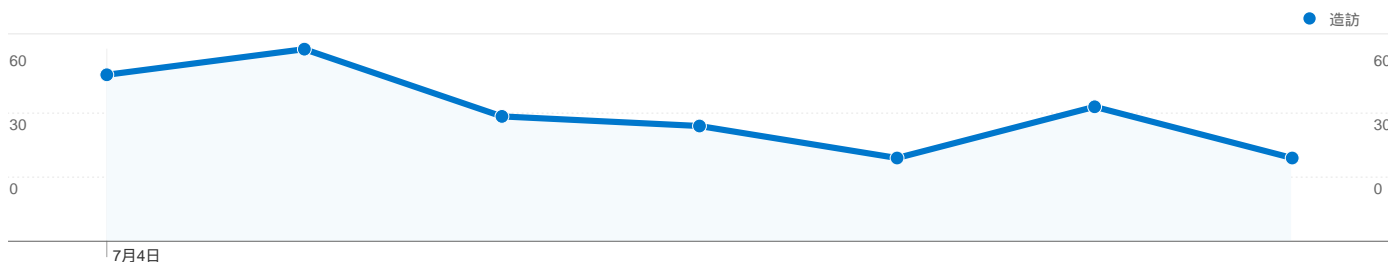

這個自訂維度透過 22 個關鍵字產生了 281 次造訪

新標籤

造訪	不重複訪客	% 新造訪	瀏覽量	不重複瀏覽量	網站停留時間	平均網站停留時間	網頁停留時間	平均網頁停留時間	跳出率	
281 % 網站總數 : 100.00%	245 % 網站總數 : 100.00%	72.95% 網站平均值 : 72.95% (0.00%)	582 % 網站總數 : 100.00%	454 % 網站總數 : 100.00%	08:20:11 % 網站總數 : 100.00%	00:01:47 網站平均值 : 00:01:47 (0.00%)	08:20:09 % 網站總數 : 100.00%	00:01:40 網站平均值 : 00:01:40 (0.00%)	70.11% 網站平均值 : 70.11% (0.00%)	
關鍵字	造訪	不重複訪客	% 新造訪	瀏覽量	不重複瀏覽量	網站停留時間	平均網站停留時間	網頁停留時間	平均網頁停留時間	跳出率
(not set)	249	216	71.08%	512	407	06:51:16	00:01:39	06:51:15	00:01:33	69.08%
學習歷程	4	4	100.00%	5	4	00:02:34	00:00:39	00:02:34	00:02:34	75.00%
電影院打工	4	4	100.00%	4	4	00:00:00	00:00:00	00:00:00	00:00:00	100.00%
ep.tku.edu.tw	3	1	0.00%	29	12	01:11:59	00:24:00	01:11:59	00:02:46	66.67%
個人資料保護法&學生&大學	2	2	100.00%	2	2	00:00:00	00:00:00	00:00:00	00:00:00	100.00%
學生學習歷程	2	2	50.00%	4	2	00:00:20	00:00:10	00:00:20	00:00:20	50.00%
淡江 暑假	2	2	100.00%	6	4	00:04:19	00:02:10	00:04:18	00:01:05	50.00%
tku是哪間大學	1	1	100.00%	1	1	00:00:00	00:00:00	00:00:00	00:00:00	100.00%
勵志新城	1	1	100.00%	1	1	00:00:00	00:00:00	00:00:00	00:00:00	100.00%
垃圾掩埋場參觀心得	1	1	100.00%	1	1	00:00:00	00:00:00	00:00:00	00:00:00	100.00%
垃圾掩埋場參觀心得報告	1	1	100.00%	4	3	00:08:53	00:08:53	00:08:53	00:02:58	0.00%
左腦掌控	1	1	100.00%	1	1	00:00:00	00:00:00	00:00:00	00:00:00	100.00%
打工 大學 心得分享	1	1	100.00%	1	1	00:00:00	00:00:00	00:00:00	00:00:00	100.00%
淡江京都	1	1	100.00%	2	2	00:00:28	00:00:28	00:00:28	00:00:28	0.00%
淡江大學wifi	1	1	100.00%	1	1	00:00:00	00:00:00	00:00:00	00:00:00	100.00%