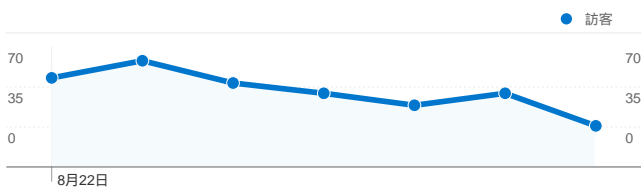

- 推薦連結網站
246.00 (76.88%)
- 搜尋引擎
46.00 (14.37%)
- 直接流量
28.00 (8.75%)

流量來源總覽/來源

來源	造訪	% 造訪
tku.edu.tw	218	68.12%
(direct)	28	8.75%
yahoo	27	8.44%
google	19	5.94%
eportfolio.tku.edu.tw	11	3.44%

流量來源總覽/關鍵字

關鍵字	造訪	% 造訪
(not set)	274	85.62%
學習歷程	4	1.25%
電影院打工	4	1.25%
淡江大學登入	2	0.62%
"dssc", "acac"	1	0.31%

訪客總覽/連線速度

連線速度	造訪	% 造訪
Unknown	320	100.00%

訪客總覽/語言

語言	造訪	% 造訪
zh-tw	301	94.06%
en-us	8	2.50%
zh-cn	4	1.25%
zh-hk	3	0.94%
ja	2	0.62%

訪客總覽/國家分布

國家/領域	造訪	% 造訪
Taiwan	305	95.31%
China	4	1.25%
Hong Kong	4	1.25%
Indonesia	2	0.62%
Brazil	1	0.31%

訪客總覽

訪客總覽/瀏覽器

瀏覽器	造訪	% 造訪
Internet Explorer	208	65.00%
Chrome	70	21.88%
Firefox	32	10.00%
Safari	9	2.81%
IE with Chrome Frame	1	0.31%

內容總覽

網頁	瀏覽量	% 瀏覽量
/	351	59.09%
/index_service.aspx?srv=2	33	5.56%
/index_service.aspx?srv=3	31	5.22%
/index_service.aspx?srv=1	29	4.88%
/index_search.aspx	22	3.70%

內容總覽/標題內容(各頁面分析)

網頁標題	造訪	% 造訪
淡江大學 學生學習歷程	294	91.88%
淡江大學 學生學習歷程 心得	7	2.19%
(not set)	6	1.88%
淡江大學 學生學習歷程 統計	5	1.56%
淡江大學 學生學習歷程 最新	3	0.94%

所有流量來源一共帶來了 320 次造訪

8.75% 直接流量

76.88% 推薦連結網站

14.37% 搜尋引擎

- 推薦連結網站
246.00 (76.88%)
- 搜尋引擎
46.00 (14.37%)
- 直接流量
28.00 (8.75%)