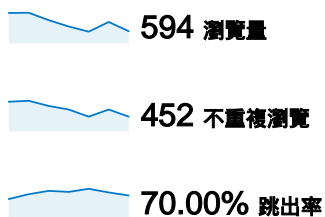

1 - 7 列 (共 7 列)

這個自訂維度透過 9 個國家/領域產生了 320 次造訪

國家分布

造訪	不重複訪客	% 新造訪	瀏覽量	不重複瀏覽量	網站停留時間	平均網站停留時間	網頁停留時間	平均網頁停留時間	跳出率	
320 % 網站總數 : 100.00%	294 % 網站總數 : 100.00%	77.81% 網站平均值 : 77.81% (0.00%)	594 % 網站總數 : 100.00%	452 % 網站總數 : 100.00%	06:47:47 % 網站總數 : 100.00%	00:01:16 網站平均值 : 00:01:16 (0.00%)	06:47:57 % 網站總數 : 100.00%	00:01:29 網站平均值 : 00:01:29 (0.00%)	70.00% 網站平均值 : 70.00% (0.00%)	
國家/領域	造訪	不重複訪客	% 新造訪	瀏覽量	不重複瀏覽量	網站停留時間	平均網站停留時間	網頁停留時間	平均網頁停留時間	跳出率
Taiwan	305	279	77.70%	568	429	06:28:20	00:01:16	06:28:31	00:01:29	70.16%
China	4	4	75.00%	7	7	00:12:27	00:03:07	00:12:27	00:04:09	75.00%
Hong Kong	4	4	100.00%	11	9	00:02:32	00:00:38	00:02:31	00:00:22	25.00%
Indonesia	2	2	100.00%	2	2	00:00:00	00:00:00	00:00:00	00:00:00	100.00%
Brazil	1	1	0.00%	1	1	00:00:00	00:00:00	00:00:00	00:00:00	100.00%
Japan	1	1	100.00%	1	1	00:00:00	00:00:00	00:00:00	00:00:00	100.00%
Macau	1	1	100.00%	2	1	00:04:28	00:04:28	00:04:28	00:04:28	0.00%
South Korea	1	1	100.00%	1	1	00:00:00	00:00:00	00:00:00	00:00:00	100.00%
United States	1	1	100.00%	1	1	00:00:00	00:00:00	00:00:00	00:00:00	100.00%

1 - 9 列 (共 9 列)

這個網站的網頁一共獲得了 594 次瀏覽

熱門內容

網頁	瀏覽量	% 瀏覽量
/	351	59.09%
/index_service.aspx?srv=2	33	5.56%
/index_service.aspx?srv=3	31	5.22%
/index_service.aspx?srv=1	29	4.88%
/index_search.aspx	22	3.70%

這個自訂維度透過 11 個網頁標題產生了 320 次造訪