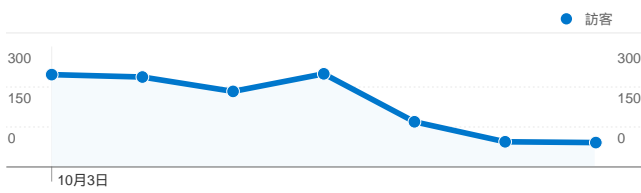

網站使用情況

1,176 造訪

71.09% 跳出率

1,951 瀏覽量

00:01:36 平均網站停留時間

1.66 單次造訪頁數

73.30% % 新造訪

流量來源總覽

- 推薦連結網站
1,064.00 (90.48%)
- 直接流量
70.00 (5.95%)
- 搜尋引擎
42.00 (3.57%)

流量來源總覽/來源

來源	造訪	% 造訪
tku.edu.tw	921	78.32%
(direct)	70	5.95%
eportfolio.tku.edu.tw	66	5.61%
google	24	2.04%
portal.tku.edu.tw	17	1.45%

流量來源總覽/關鍵字

關鍵字	造訪	% 造訪
(not set)	1,134	96.43%
學習歷程	6	0.51%
威秀 工讀	5	0.43%
淡江行事曆	3	0.26%
cache:uzhbrstg9qgj:eportfolio.t	2	0.17%

訪客總覽/連線速度

連線速度	造訪	% 造訪
Unknown	1,176	100.00%

訪客總覽/語言

語言	造訪	% 造訪
zh-tw	1,131	96.17%
en-us	14	1.19%
en	12	1.02%
zh-cn	8	0.68%
zh-hk	8	0.68%

訪客總覽/國家分布

國家/領域	造訪	% 造訪
Taiwan	1,163	98.89%
China	5	0.43%
Hong Kong	2	0.17%
(not set)	1	0.09%
Belgium	1	0.09%

訪客總覽

訪客
1,036

訪客總覽/瀏覽器

瀏覽器	造訪	% 造訪
Internet Explorer	766	65.14%
Chrome	246	20.92%
Firefox	127	10.80%
Safari	15	1.28%
Android Browser	10	0.85%