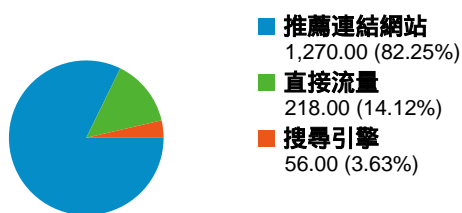

### 網站使用情況

1,544 造訪

62.50% 跳出率

3,541 瀏覽量

00:02:30 平均網站停留時間

2.29 單次造訪頁數

66.06% % 新造訪

### 流量來源總覽