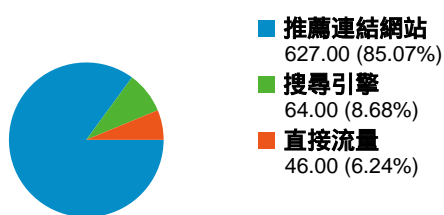

網站使用情況

737 造訪

72.05% 跳出率

1,289 瀏覽量

00:00:58 平均網站停留時間

1.75 單次造訪頁數

62.82% % 新造訪

流量來源總覽

流量來源總覽/來源

來源	造訪	% 造訪
tku.edu.tw	507	68.79%
eportfolio.tku.edu.tw	54	7.33%
(direct)	46	6.24%
google	37	5.02%
yahoo	25	3.39%

流量來源總覽/關鍵字

關鍵字	造訪	% 造訪
(not set)	673	91.32%
淡江大學行事曆	9	1.22%
學習歷程	6	0.81%
(not provided)	4	0.54%
電影院打工	3	0.41%