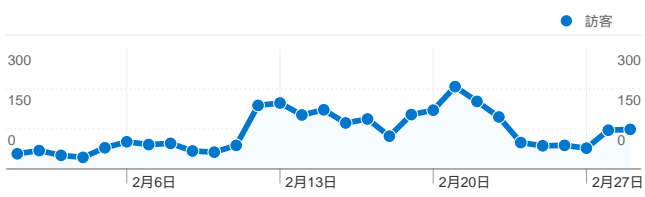

網站使用情況

2,870 造訪

74.60% 跳出率

4,901 瀏覽量

00:01:13 平均網站停留時間

1.71 單次造訪頁數

70.35% % 新造訪

流量來源總覽

流量來源總覽/關鍵字

關鍵字	造訪	% 造訪
(not set)	2,583	90.00%
(not provided)	24	0.84%
淡江大學	24	0.84%
學習歷程	17	0.59%
淡江大學行事曆	11	0.38%

訪客總覽/連線速度

連線速度	造訪	% 造訪
Unknown	2,870	100.00%

訪客總覽/語言

語言	造訪	% 造訪
zh-tw	2,670	93.03%
zh-cn	70	2.44%
en-us	65	2.26%
zh-hk	34	1.18%
en	22	0.77%

訪客總覽/國家分布

國家/領域	造訪	% 造訪
Taiwan	2,751	95.85%
China	48	1.67%
United States	32	1.11%
Hong Kong	11	0.38%
Macau	9	0.31%

訪客總覽

訪客
2,359

訪客總覽/瀏覽器

瀏覽器	造訪	% 造訪
Internet Explorer	1,409	49.09%
Chrome	1,009	35.16%
Firefox	322	11.22%
Safari	91	3.17%
Android Browser	20	0.70%

內容總覽

網頁	瀏覽量	% 瀏覽量
/	3,026	61.74%
/index_service.aspx?srv=2	173	3.53%
/index_service.aspx?srv=1	148	3.02%
/index_service.aspx?srv=3	131	2.67%
/index.aspx	106	2.16%

內容總覽/標題內容(各頁面分析)

網頁標題	造訪	% 造訪
淡江大學 學生學習歷程	2,627	91.53%
(not set)	86	3.00%
淡江大學 學生學習歷程 統計	62	2.16%
淡江大學 學生學習歷程 心得	42	1.46%
淡江大學 學生學習歷程 貼心	21	0.73%