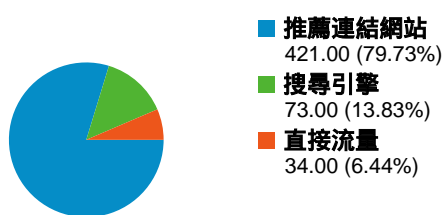

### 網站使用情況

528 造訪

75.38% 跳出率

871 瀏覽量

00:01:09 平均網站停留時間

1.65 單次造訪頁數

66.48% % 新造訪

### 流量來源總覽