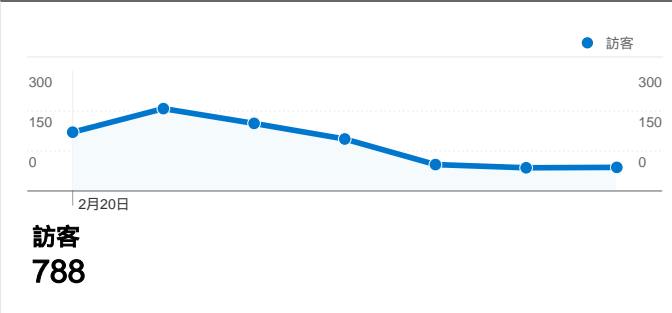

網站使用情況

892 造訪

75.00% 跳出率

1,477 瀏覽量

00:01:08 平均網站停留時間

1.66 單次造訪頁數

71.08% % 新造訪

流量來源總覽

關鍵字	造訪	% 造訪
(not set)	830	93.05%
(not provided)	7	0.78%
學習歷程	3	0.34%
e-portfolio 淡江大學	2	0.22%
仙草影像工作室	2	0.22%

訪客總覽/連線速度

連線速度	造訪	% 造訪
Unknown	892	100.00%

訪客總覽/語言

語言	造訪	% 造訪
zh-tw	836	93.72%
en-us	24	2.69%
zh-hk	13	1.46%
zh-cn	9	1.01%
en	8	0.90%

訪客總覽/國家分布

國家/領域	造訪	% 造訪
Taiwan	856	95.96%
United States	21	2.35%
China	6	0.67%
Hong Kong	3	0.34%
Macau	2	0.22%

訪客總覽

訪客總覽/瀏覽器

瀏覽器	造訪	% 造訪
Internet Explorer	445	49.89%
Chrome	336	37.67%
Firefox	68	7.62%
Safari	33	3.70%
Android Browser	4	0.45%

內容總覽

網頁	瀏覽量	% 瀏覽量
/	951	64.39%
/index_service.aspx?srv=2	60	4.06%
/index.aspx	49	3.32%
/index_service.aspx?srv=1	43	2.91%
/index_service.aspx?srv=3	40	2.71%

內容總覽/標題內容(各頁面分析)

網頁標題	造訪	% 造訪
淡江大學 學生學習歷程	820	91.93%
淡江大學 學生學習歷程 統計	28	3.14%
(not set)	21	2.35%
淡江大學 學生學習歷程 心得	11	1.23%
淡江大學 學生學習歷程 貼心	7	0.78%