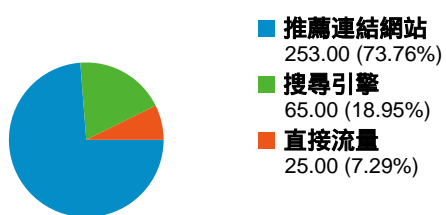

網站使用情況

343 造訪

74.64% 跳出率

596 瀏覽量

00:00:44 平均網站停留時間

1.74 單次造訪頁數

77.84% % 新造訪

流量來源總覽

訪客總覽/國家分布

國家/領域	造訪	% 造訪
Taiwan	322	93.88%
China	12	3.50%
United States	4	1.17%
Malaysia	2	0.58%
Hong Kong	1	0.29%

流量來源總覽/關鍵字

關鍵字	造訪	% 造訪
(not set)	278	81.05%
(not provided)	22	6.41%
學習歷程	9	2.62%
学习历程	3	0.87%
威秀打工	2	0.58%