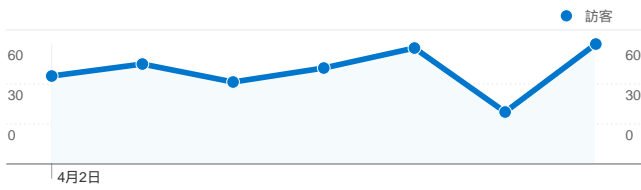

訪客總覽

訪客
318

訪客總覽/瀏覽器

瀏覽器	造訪	% 造訪
Internet Explorer	158	46.06%
Chrome	127	37.03%
Firefox	39	11.37%
Safari	10	2.92%
Android Browser	5	1.46%

內容總覽

網頁	瀏覽量	% 瀏覽量
/	329	55.20%
/index_search.aspx	32	5.37%
/index_detail_share.aspx?id=5	19	3.19%
/index_detail.aspx?srv=3&cate	17	2.85%
/index_service.aspx?srv=2	16	2.68%

內容總覽/標題內容(各頁面分析)

網頁標題	造訪	% 造訪
淡江大學 | 學生學習歷程	313	91.25%
淡江大學 | 學生學習歷程 | 統計	10	2.92%
(not set)	9	2.62%
淡江大學 | 學生學習歷程 | 心得	9	2.62%
淡江大學 | 學生學習歷程 | 最新	1	0.29%