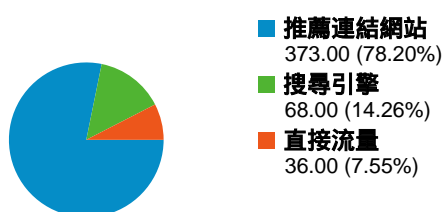

網站使用情況

477 造訪

71.91% 跳出率

779 瀏覽量

00:01:08 平均網站停留時間

1.63 單次造訪頁數

74.42% % 新造訪

流量來源總覽

訪客總覽/連線速度

連線速度	造訪	% 造訪
Unknown	477	100.00%

訪客總覽/國家分布

國家/地區/領域	造訪	% 造訪
Taiwan	422	88.47%
China	31	6.50%
United States	19	3.98%
Australia	1	0.21%
Hong Kong	1	0.21%

流量來源總覽/關鍵字

關鍵字	造訪	% 造訪
(not set)	409	85.74%
(not provided)	15	3.14%
大学以上学习经历	6	1.26%
學習歷程	3	0.63%
幹部經歷	2	0.42%