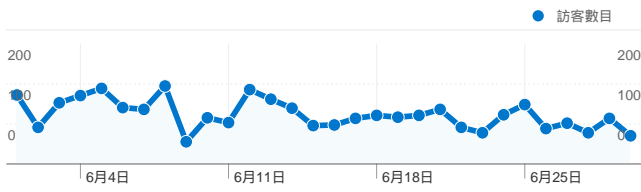

訪客總覽

訪客數目
2,112

訪客總覽/瀏覽器

瀏覽器	造訪	% 造訪
Chrome	1,191	44.11%
Internet Explorer	1,021	37.81%
Firefox	291	10.78%
Safari	125	4.63%
Android Browser	56	2.07%

內容總覽

網頁	瀏覽量	% 瀏覽量
/	2,646	56.12%
/index_service.aspx?srv=2	190	4.03%
/index.aspx	156	3.31%
/index_detail_share.aspx?id=5	144	3.05%
/index_service.aspx?srv=1	116	2.46%

內容總覽/標題內容(各頁面分析)

網頁標題	造訪	% 造訪
淡江大學 | 學生學習歷程	2,426	89.85%
(not set)	109	4.04%
淡江大學 | 學生學習歷程 | 統計	67	2.48%
淡江大學 | 學生學習歷程 | 心得	63	2.33%
淡江大學 | 學生學習歷程 | 貼心	19	0.70%