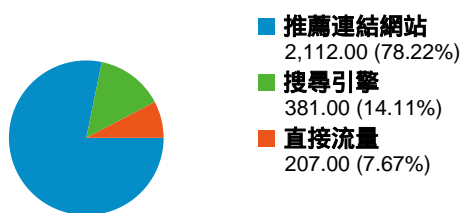

網站使用情況

2,700 造訪

72.30% 跳出率

4,715 瀏覽量

00:01:28 平均網站停留時間

1.75 單次造訪頁數

66.70% % 新造訪

流量來源總覽

流量來源總覽/關鍵字

關鍵字	造訪	% 造訪
(not set)	2,319	85.89%
(not provided)	80	2.96%
學習歷程	39	1.44%
淡江學生歷程	31	1.15%
淡江大學行事曆	18	0.67%

流量來源總覽/來源

來源	造訪	% 造訪
tku.edu.tw	1,664	61.63%
google	250	9.26%
(direct)	207	7.67%
eportfolio.tku.edu.tw	142	5.26%
facebook.com	117	4.33%