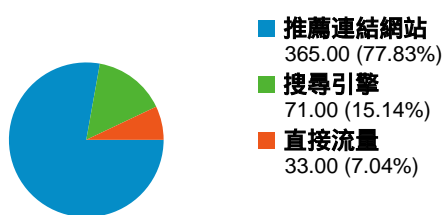

### 網站使用情況

469 造訪

72.28% 跳出率

861 瀏覽量

00:01:57 平均網站停留時間

1.84 單次造訪頁數

63.11% % 新造訪

### 流量來源總覽

### 流量來源總覽/關鍵字

關鍵字	造訪	% 造訪
(not set)	398	84.86%
學習歷程	12	2.56%
(not provided)	11	2.35%
電影院打工	5	1.07%
威秀打工	4	0.85%