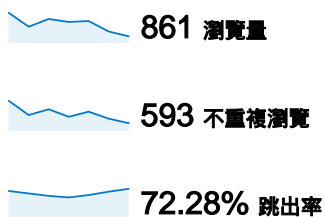

1 - 1 列 (共 1 列)

此自訂維度透過 8 個國家/地區/領域產生了 469 次造訪

國家分布

造訪 469 % 網站總數 : 100.00%	不重複訪客 393 % 網站總數 : 100.00%	% 新造訪 63.75% 網站平均值 : 63.75% (0.00%)	瀏覽量 861 % 網站總數 : 100.00%	不重複瀏覽量 593 % 網站總數 : 100.00%	網站停留時間 15:17:5 4 % 網站總數 : 100.00%	平均網站停留時間 00:01:5 7 網站平均值 : 00:01:57 (0.00%)	網頁停留時間 15:17:5 8 % 網站總數 : 100.00%	平均網頁停留時間 00:02:2 1 網站平均值 : 00:02:21 (0.00%)	跳出率 72.28% 網站平均值 : 72.28% (0.00%)	
國家/地區/領域	造訪	不重複訪客	% 新造訪	瀏覽量	不重複瀏覽量	網站停留時間	平均網站停留時間	網頁停留時間	平均網頁停留時間	跳出率
Taiwan	445	371	63.37%	831	566	15:13:38	00:02:03	15:13:42	00:02:22	71.46%
China	8	7	62.50%	8	8	00:00:00	00:00:00	00:00:00	00:00:00	100.00%
Hong Kong	6	5	66.67%	7	6	00:00:58	00:00:10	00:00:58	00:00:58	83.33%
United States	4	4	75.00%	5	5	00:00:03	00:00:01	00:00:03	00:00:03	75.00%
Macau	2	2	50.00%	2	2	00:00:00	00:00:00	00:00:00	00:00:00	100.00%
Malaysia	2	2	100.00%	2	2	00:00:00	00:00:00	00:00:00	00:00:00	100.00%
Italy	1	1	100.00%	5	3	00:03:15	00:03:15	00:03:15	00:00:49	0.00%
Japan	1	1	100.00%	1	1	00:00:00	00:00:00	00:00:00	00:00:00	100.00%

1 - 8 列 (共 8 列)

此自訂維度透過 6 個語言產生了 469 次造訪

語言

造訪	不重複訪客	% 新造訪	瀏覽量	不重複瀏覽量	網站停留時間	平均網站停留時間	網頁停留時間	平均網頁停留時間	跳出率	
<b>469</b> % 網站總數 : 100.00%	<b>393</b> % 網站總數 : 100.00%	<b>63.75%</b> 網站平均值 : 63.75% (0.00%)	<b>861</b> % 網站總數 : 100.00%	<b>593</b> % 網站總數 : 100.00%	<b>15:17:54</b> % 網站總數 : 100.00%	<b>00:01:57</b> 網站平均值 : 00:01:57 (0.00%)	<b>15:17:58</b> % 網站總數 : 100.00%	<b>00:02:21</b> 網站平均值 : 00:02:21 (0.00%)	<b>72.28%</b> 網站平均值 : 72.28% (0.00%)	
語言	造訪	不重複訪客	% 新造訪	瀏覽量	不重複瀏覽量	網站停留時間	平均網站停留時間	網頁停留時間	平均網頁停留時間	跳出率
zh-tw	<b>446</b>	371	62.56%	826	567	14:27:23	00:01:57	14:27:27	00:02:17	71.97%
zh-cn	<b>8</b>	7	62.50%	8	8	00:00:00	00:00:00	00:00:00	00:00:00	100.00%
en-us	<b>7</b>	7	100.00%	11	7	00:42:18	00:06:03	00:42:18	00:10:35	71.43%
en	<b>4</b>	4	100.00%	11	7	00:07:15	00:01:49	00:07:15	00:01:02	50.00%
ja-jp	<b>2</b>	2	100.00%	2	2	00:00:00	00:00:00	00:00:00	00:00:00	100.00%
zh-hk	<b>2</b>	2	100.00%	3	2	00:00:58	00:00:29	00:00:58	00:00:58	50.00%

1 - 6 列 (共 6 列)

## 這個網站的網頁一共獲得了 861 次瀏覽