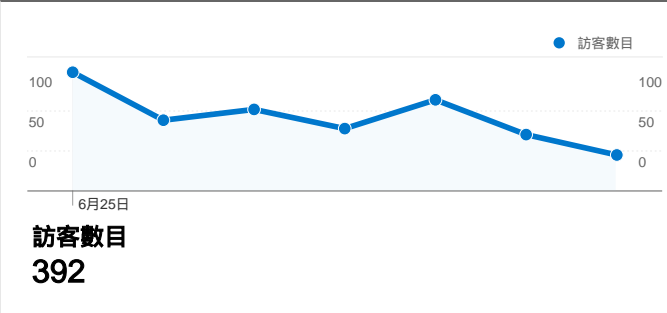

訪客總覽

訪客總覽/瀏覽器

瀏覽器	造訪	% 造訪
Chrome	200	42.64%
Internet Explorer	185	39.45%
Firefox	48	10.23%
Safari	25	5.33%
Android Browser	8	1.71%

內容總覽

網頁	瀏覽量	% 瀏覽量
/	594	68.99%
/index_detail_share.aspx?id=5	38	4.41%
/index_service.aspx?srv=2	31	3.60%
/index.aspx	24	2.79%
/index_service.aspx?srv=3	18	2.09%

內容總覽/標題內容(各頁面分析)

網頁標題	造訪	% 造訪
淡江大學 | 學生學習歷程	432	92.11%
(not set)	16	3.41%
淡江大學 | 學生學習歷程 | 統計	12	2.56%
淡江大學 | 學生學習歷程 | 心得	6	1.28%
淡江大學 | 學生學習歷程 | 貼心	2	0.43%