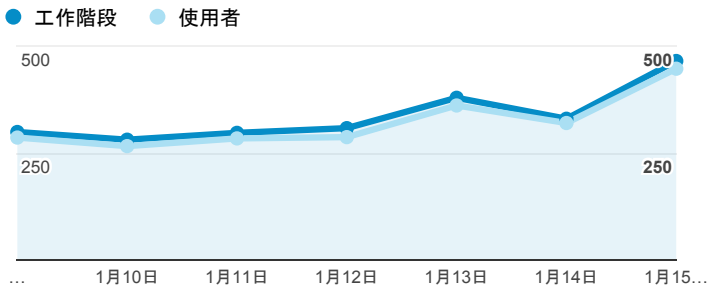

報表01_訪客

2017年1月9日 - 2017年1月15日

所有使用者
100.00% 個工作階段

平均造訪停留時間和單次造訪頁數

跳出率和平均造訪停留時間

造訪和不重複訪客

造訪和新造訪

造訪地圖

造訪 (依瀏覽器分組)

造訪和新造訪率 (依行動裝置資訊分組)