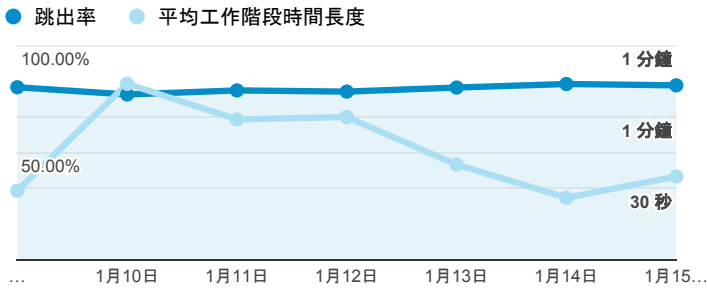

# 報表01\_訪客

2017年1月9日 - 2017年1月15日

所有使用者  
100.00% 個工作階段

## 平均造訪停留時間和單次造訪頁數

## 跳出率和平均造訪停留時間