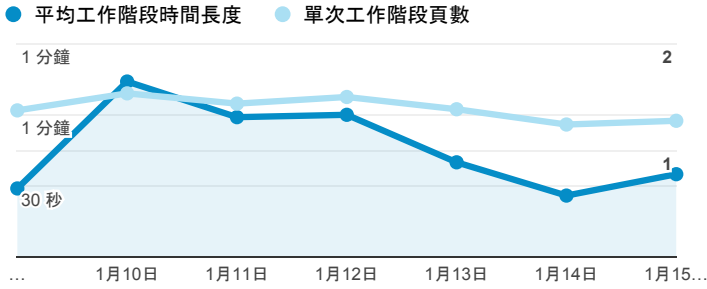

# 報表01\_訪客

2017年1月9日 - 2017年1月15日

所有使用者  
100.00% 個工作階段

## 平均造訪停留時間和單次造訪頁數

## 跳出率和平均造訪停留時間