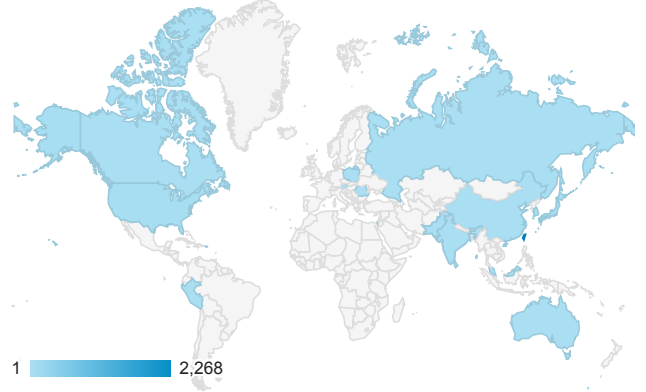

報表01_訪客

2017年1月9日 - 2017年1月15日

所有使用者
100.00% 個工作階段

平均造訪停留時間和單次造訪頁數

跳出率和平均造訪停留時間

造訪和不重複訪客

造訪和新造訪

造訪地圖

造訪 (依瀏覽器分組)

造訪和新造訪率 (依行動裝置資訊分組)