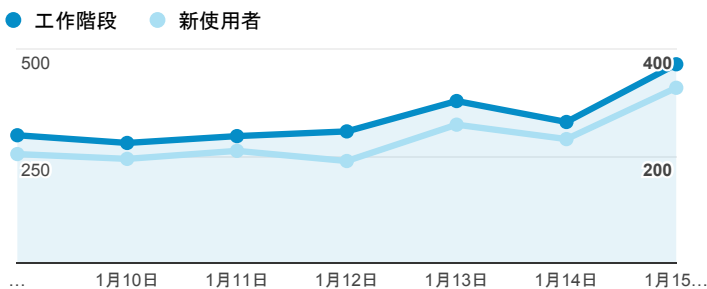

報表01_訪客

2017年1月9日 - 2017年1月15日

所有使用者
100.00% 個工作階段

平均造訪停留時間和單次造訪頁數

跳出率和平均造訪停留時間

造訪和不重複訪客

造訪和新造訪

造訪地圖

造訪 (依瀏覽器分組)

造訪和新造訪率 (依行動裝置資訊分組)